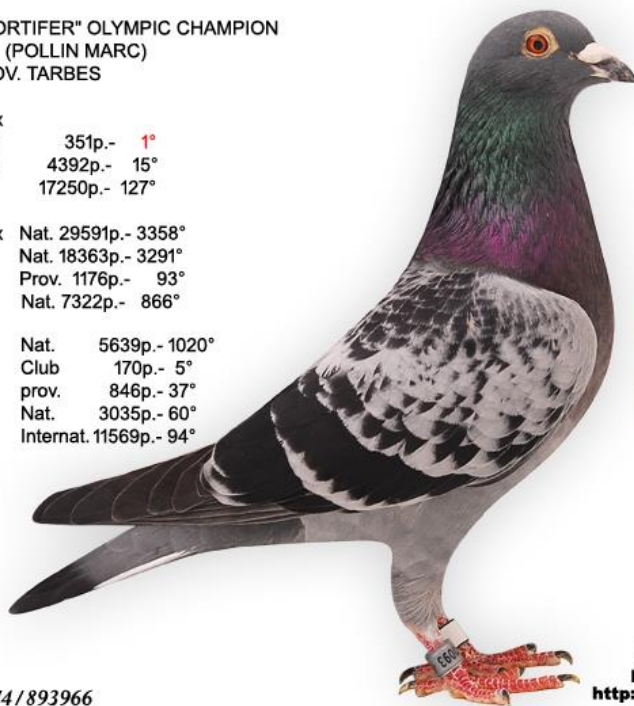

- '15 Chateauroux
 Club jongen 351p.- 1°
 Prov. jongen 4392p.- 15°
 Nat. jongen 17250p.- 127°
- '16 Chateauroux Nat. 29591p.- 3358°
 Argenton Nat. 18363p.- 3291°
 Tulle Prov. 1176p.- 93°
 Nat. 7322p.- 866°
- '17 Cahors Nat. 5639p.- 1020°
 St.-Vincent Club 170p.- 5°
 prov. 846p.- 37°
 Nat. 3035p.- 60°
 Internat. 11569p.- 94°