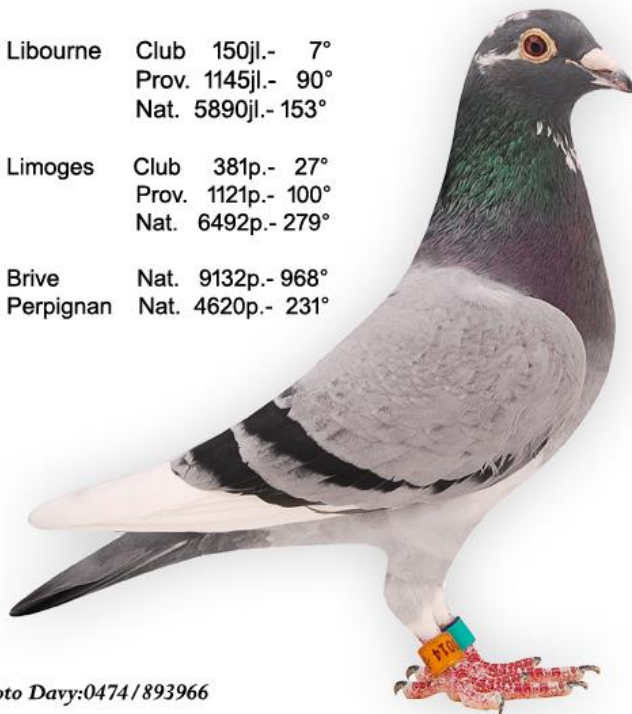

foto Davy:0474 / 893966

BE15/3070025
"SON SOUILLAC"

Pierre VERCAMST

Grote Leiestraat 118
8570 Anzegem
gsm.: 0032(0)474237393
pierrevercamst@hotmail.com
<http://users.skynet.be/pierrevercamst>

Libourne	Club	150jl.-	7°
	Prov.	1145jl.-	90°
	Nat.	5890jl.-	153°
Limoges	Club	381p.-	27°
	Prov.	1121p.-	100°
	Nat.	6492p.-	279°
Brive	Nat.	9132p.-	968°
Perpignan	Nat.	4620p.-	231°