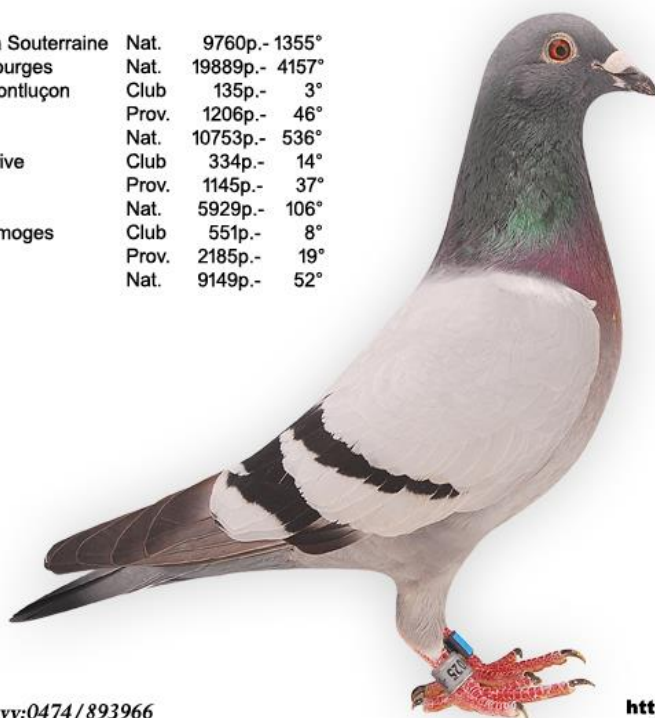

'15	La Souterraine	Nat.	9760p.-	1355°
'16	Bourges	Nat.	19889p.-	4157°
	Montluçon	Club	135p.-	3°
		Prov.	1206p.-	46°
	Brive	Nat.	10753p.-	536°
		Club	334p.-	14°
		Prov.	1145p.-	37°
		Nat.	5929p.-	106°
'17	Limoges	Club	551p.-	8°
		Prov.	2185p.-	19°
		Nat.	9149p.-	52°