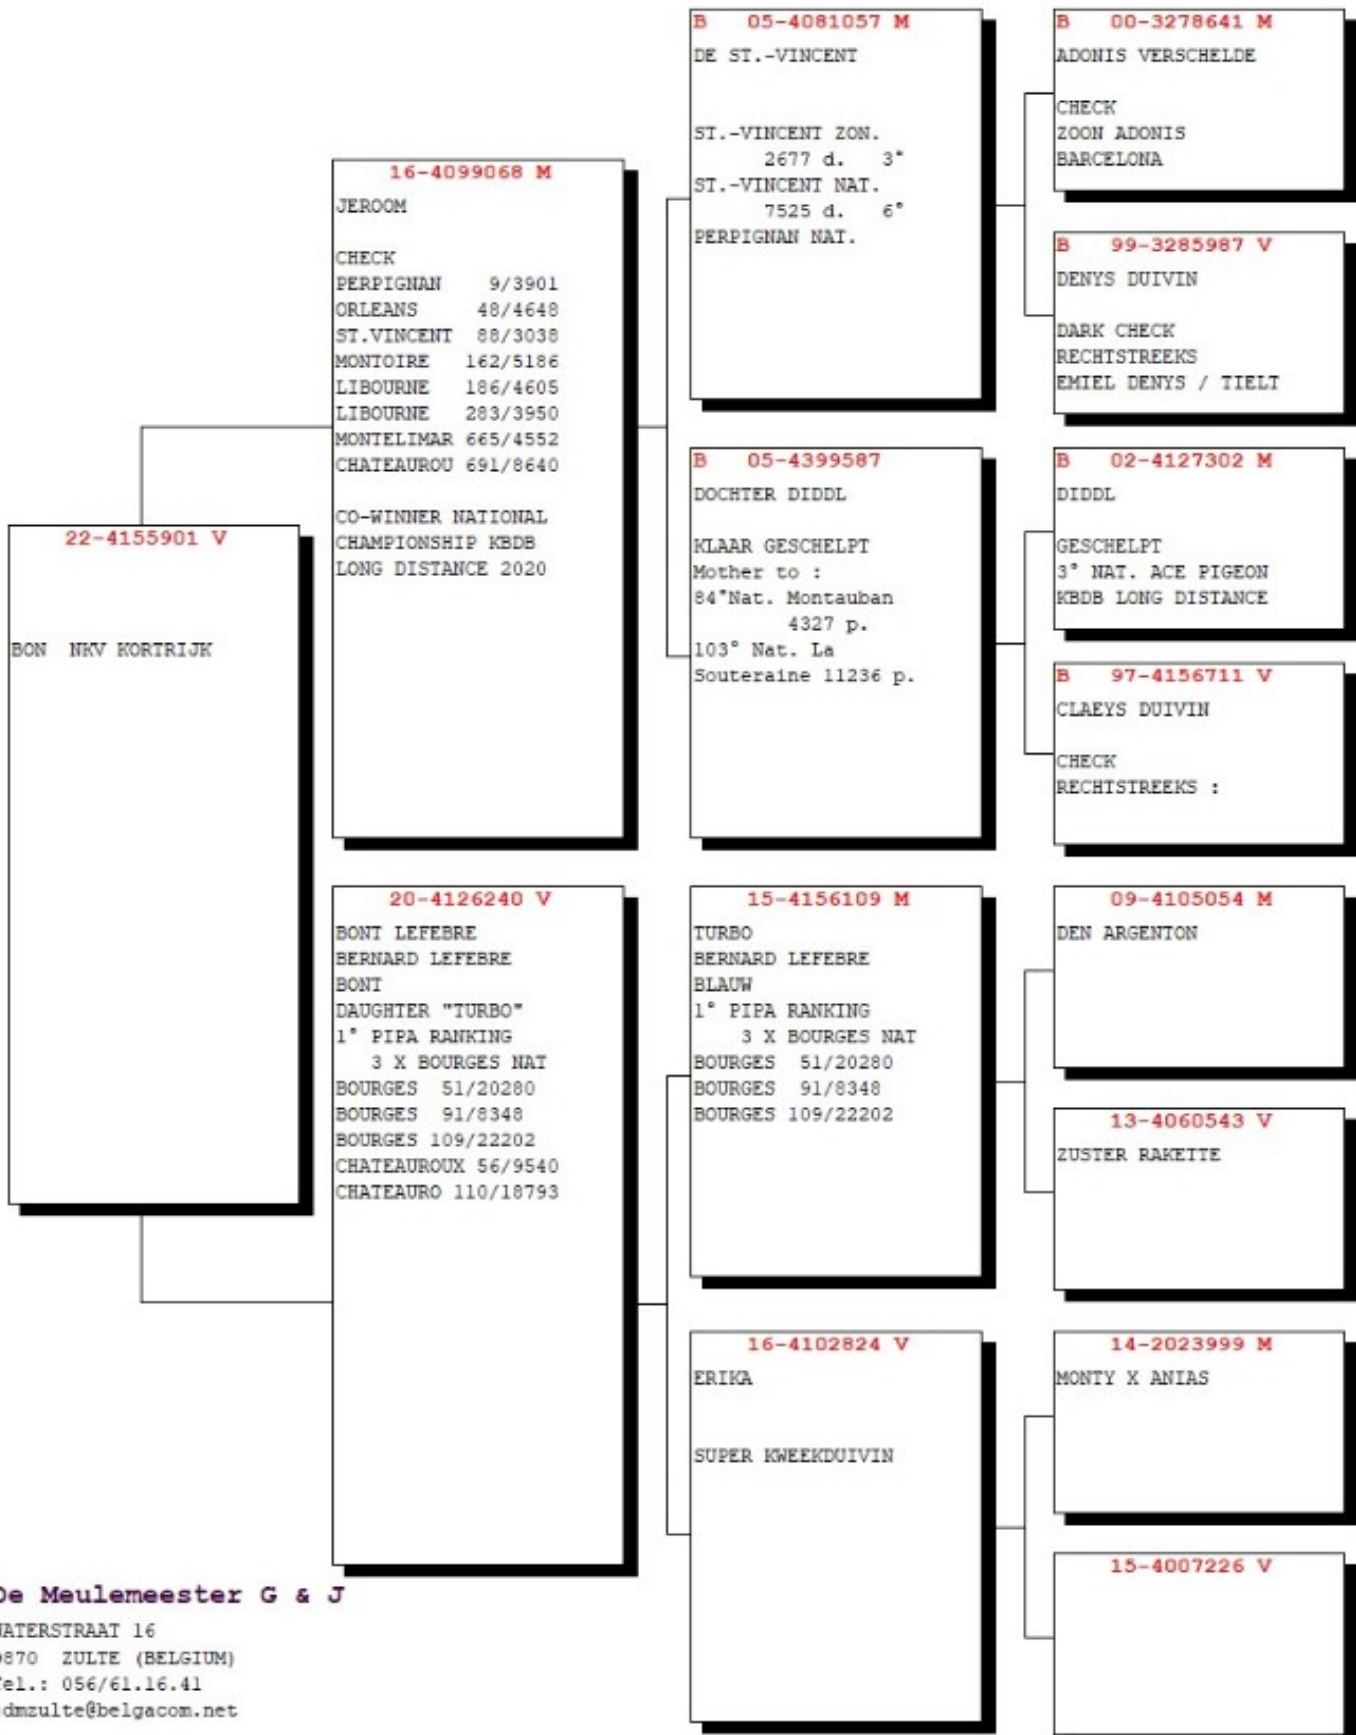

BON 10

Naam: **De Meulemeester Johan**

Woonplaats: Zulte

NKV-bon: **Duif ter plaatse**

Resultaten 2022:

1^e Algemeen kampioen NKV

1^e Kampioen Halve Fond NKV

2^e Kampioen Halve Fond Jaarse NKV

TOP 101 NATIONAAL (2022)

5	NAT.	MARSEILLE	2326	d.
9	NAT.	LA SOUTERAINE	6761	d.
11	NAT.	ISSOUDUN	8151	d.
13	NAT.	LA SOUTERAINE	6761	d.
13	NAT.	CAHORS	3018	d.
16	NAT.	ST-VINCENT (TARBES)	2899	d.
30	NAT.	ISSOUDUN	12349	d.
32	NAT.	MONTELIMAR	3387	d.
35	NAT.	AGEN	6657	d.
75	NAT.	TULLE	4185	d.
76	NAT.	ARGENTON	10632	d.
80	NAT.	TULLE	9763	d.
83	NAT.	ARGENTON	20467	d.
88	NAT.	LIBOURNE	2992	d.
96	NAT.	TULLE	4993	d.
101	NAT.	TULLE	9763	d.

BON 10

Naam: **De Meulemeester Johan**

Pedigree for Pigeon: 22-4155901 V

De Meulemeester G & J

WATERSTRAAT 16
9870 ZULTE (BELGIUM)
Tel.: 056/61.16.41
jdmzulte@belgacom.net